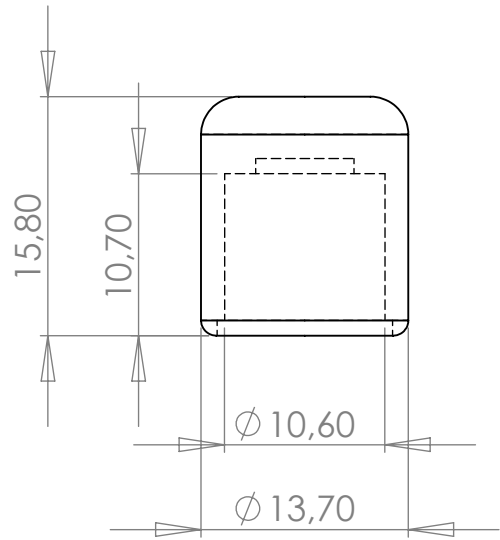

PE 418 Ponteira Externa 11mm

MATERIAL: PEMD

ACABAMENTO: sem acabamento