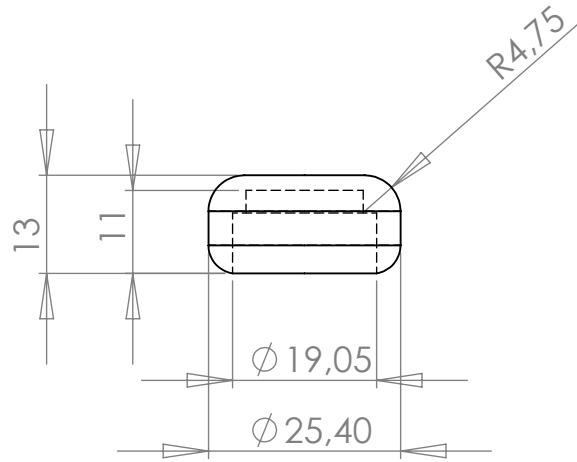

PE420 Ponteira Externa 3/4"

MATERIAL: PEBD / polipropileno

ACABAMENTO: sem acabamento

 **IdealPlast**
Componentes Plásticos