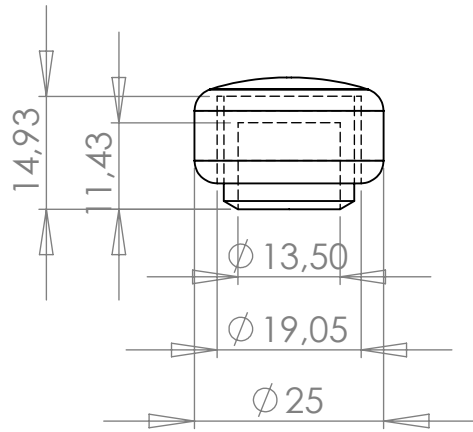

PE421 Ponteira Externa 3/4"

MATERIAL: PEBD / polipropileno

ACABAMENTO: sem acabamento / dourado / prata crome

 **IdealPlast**  
Componentes Plásticos