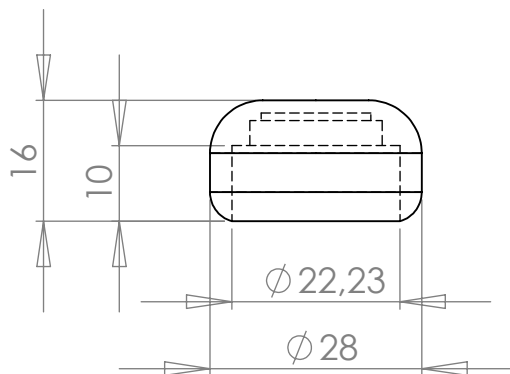

PE425 Ponteira Externa 7/8"

MATERIAL: PEBD polipropileno

ACABAMENTO: sem acabamento / dourado / prata crome

 **IdealPlast**
Componentes Plásticos