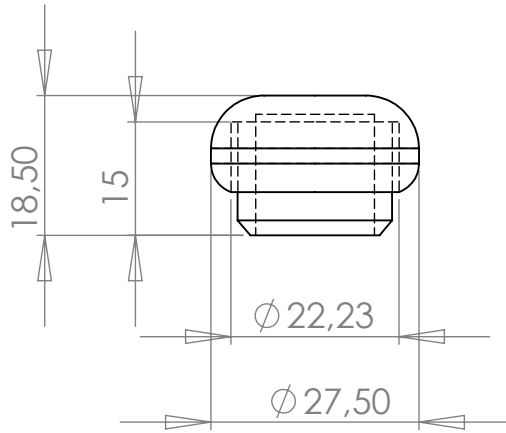

PE426 Ponteira Externa 7/8"

MATERIAL: PEBD polipropileno

ACABAMENTO: sem acabamento / dourado

 **IdealPlast**
Componentes Plásticos