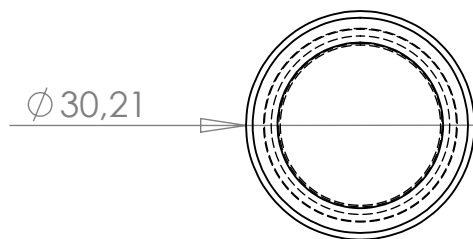

PE430 Ponteira Externa 1" abaulada

MATERIAL: PEBD polipropileno

ACABAMENTO: sem acabamento / dourado / prata crome

 **IdealPlast**  
Componentes Plásticos