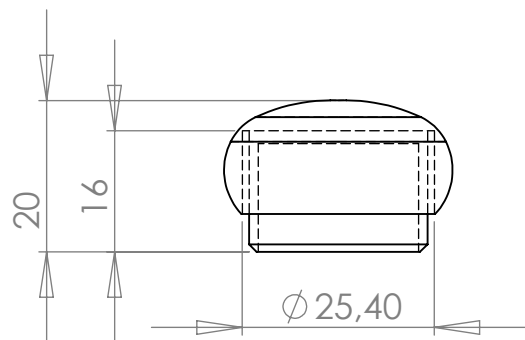

PE430 Ponteira Externa 1" abaulada

MATERIAL: PEBD polipropileno

ACABAMENTO: sem acabamento / dourado / prata crome

 **IdealPlast**  
Componentes Plásticos