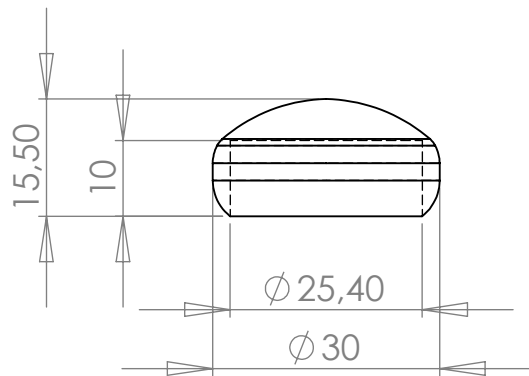

PE431 Ponteira Externa 1" abaulada

MATERIAL: PEBD

ACABAMENTO: sem acabamento

 **IdealPlast**
Componentes Plásticos