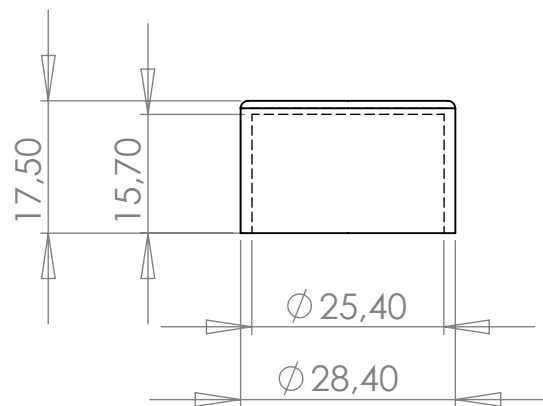

PE433 Ponteira Externa 1" reta

MATERIAL: PEAD / PEBD

ACABAMENTO: sem acabamento

 **IdealPlast**
Componentes Plásticos