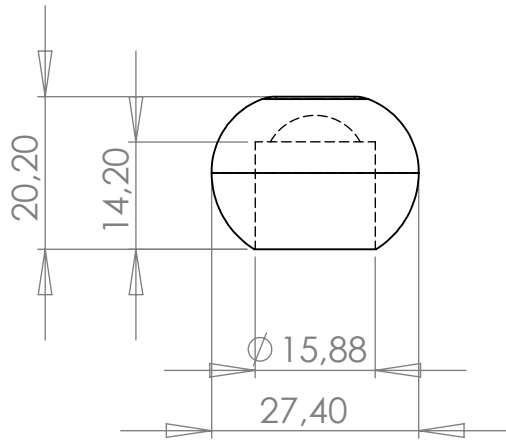

PE435 Ponteira Externa 5/8" bola

MATERIAL: polipropileno

ACABAMENTO: sem acabamento / dourado / prata crome

 **IdealPlast**
Componentes Plásticos