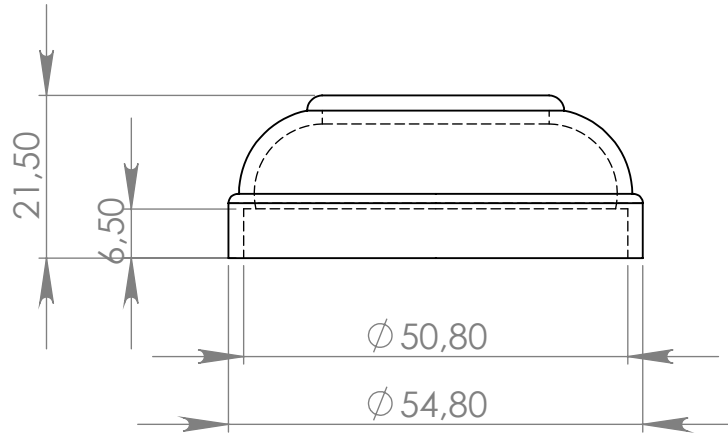

C149 Ponteira Externa Superior 2"

MATERIAL: polipropileno

ACABAMENTO: sem acabamento / dourado

 **IdealPlast**  
Componentes Plásticos