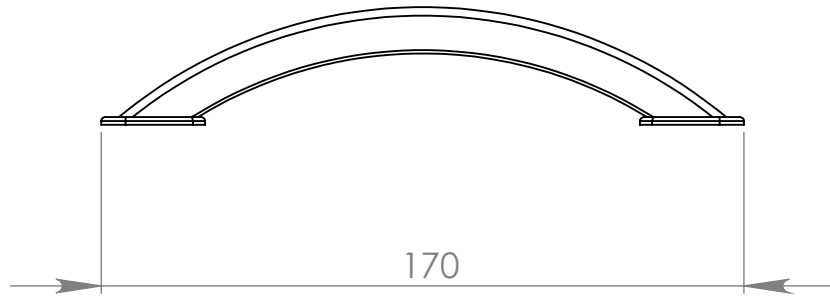

PX203 Puxador Alça 128mm

MATERIAL: poliestireno

ACABAMENTO: sem acabamento, cromado, prata crome

 **IdealPlast**
Componentes Plásticos