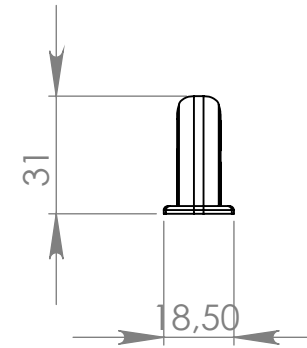

PX203 Puxador Alça 128mm

MATERIAL: poliestireno

ACABAMENTO: sem acabamento, cromado, prata crome

 **IdealPlast**
Componentes Plásticos