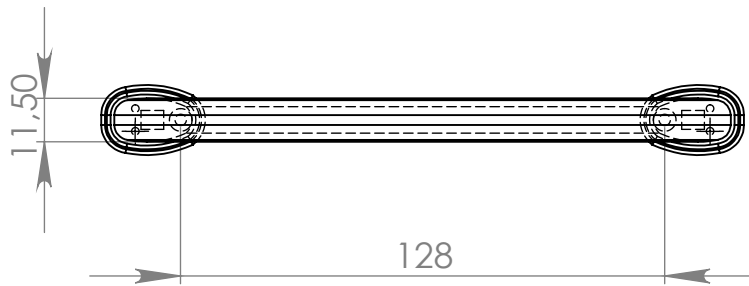

PX203 Puxador Alça 128mm

MATERIAL: poliestireno

ACABAMENTO: sem acabamento, cromado, prata crome

 **IdealPlast**
Componentes Plásticos