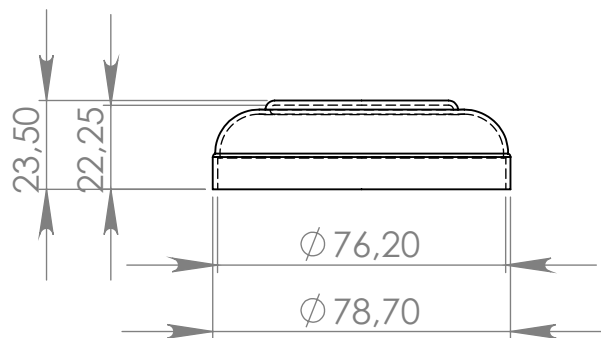

C161 Ponteira Externa 3"

MATERIAL: polipropileno

ACABAMENTO: sem acabamento / dourado / prata crome