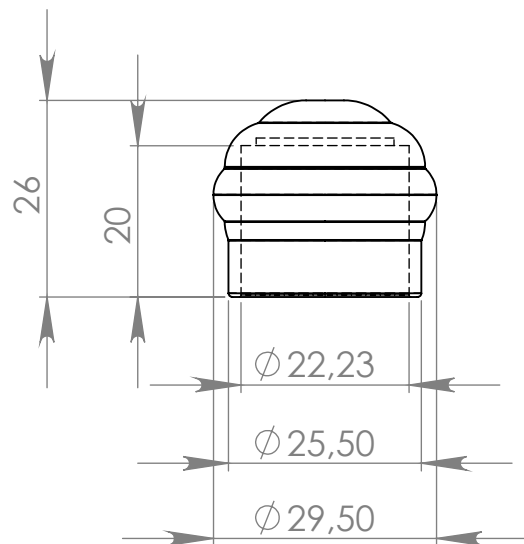

C115 Canoplinha 7/8"

MATERIAL: poliestireno

ACABAMENTO: sem acabamento / dourado / prata crome

 **IdealPlast**  
Componentes Plásticos