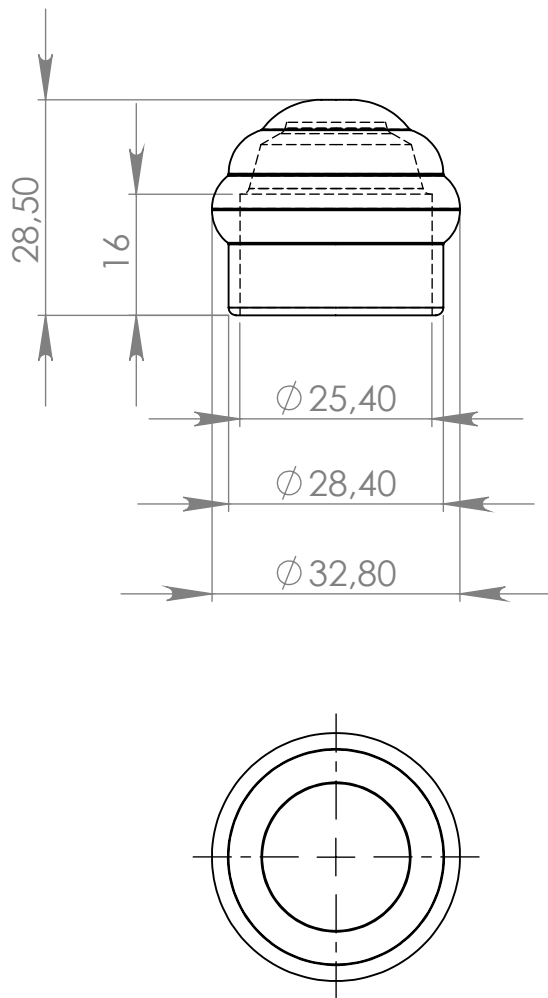

C116 Canoplinha 1"

MATERIAL: poliestireno

ACABAMENTO: sem acabamento / dourado / prata crome