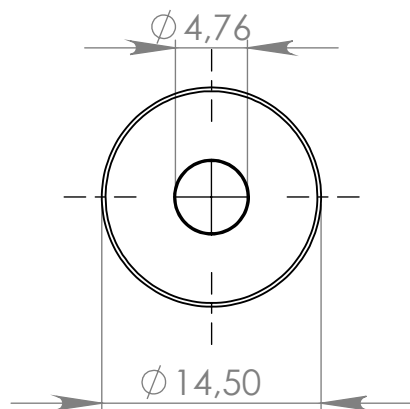

AP102 Arruela Lisa 3/16"

MATERIAL: PEBD

ACABAMENTO: sem acabamento