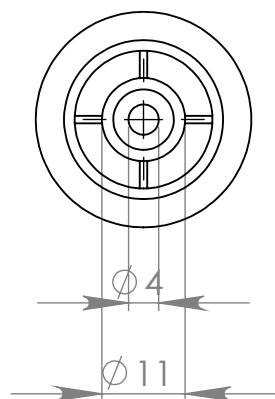

AP108 Distanciador Cônico 35mm

MATERIAL: PEMD

ACABAMENTO: sem acabamento