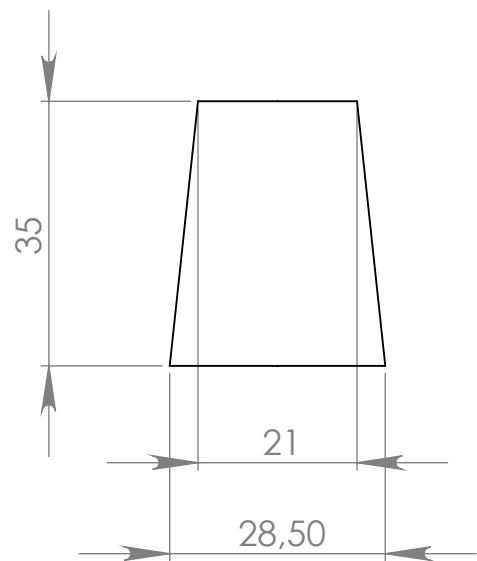

AP108 Distanciador Cônico 35mm

MATERIAL: PEMD

ACABAMENTO: sem acabamento