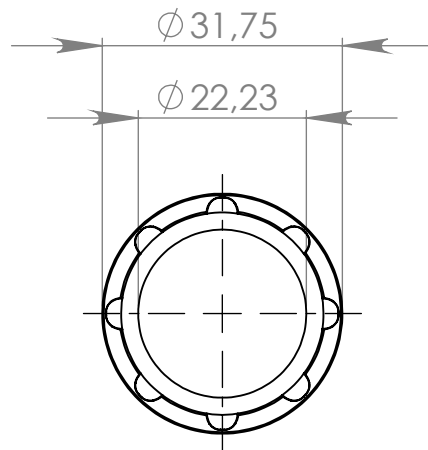

B106 Bucha 1.1/4 x 7/8

MATERIAL:

ACABAMENTO: