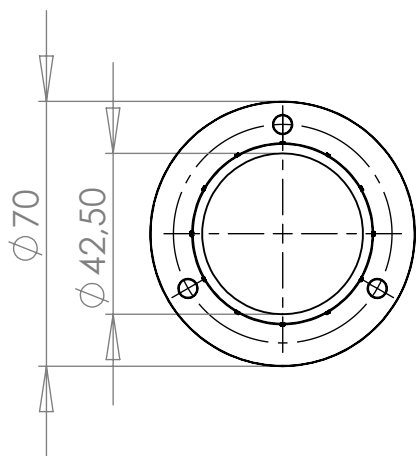

B704 Bucha Interior para tubo de 2"

MATERIAL: PEAD

ACABAMENTO: sem acabamento