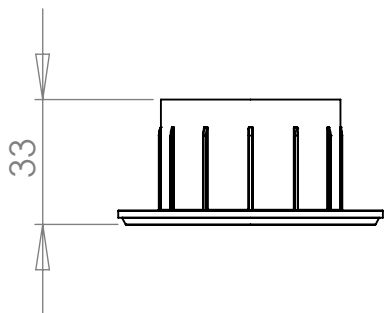

B704 Bucha Interior para tubo de 2"

MATERIAL: PEAD

ACABAMENTO: sem acabamento