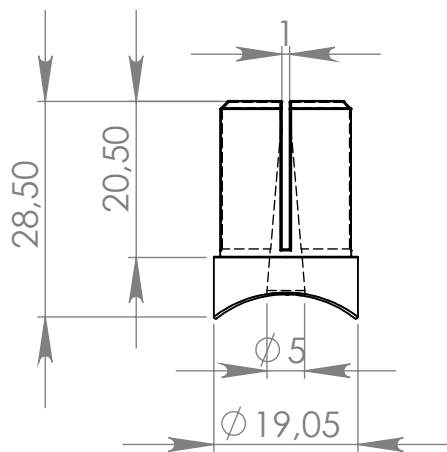

B708 Bucha Expansiva 3/4

MATERIAL: PEAD

ACABAMENTO: sem acabamento