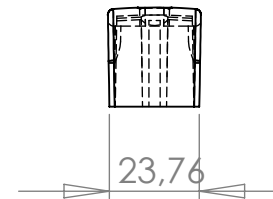

15403 Puxador Ares 128mm

MATERIAL: poliestireno

ACABAMENTO: sem acabamento, cromado, prata crome

 **IdealPlast**  
Componentes Plásticos