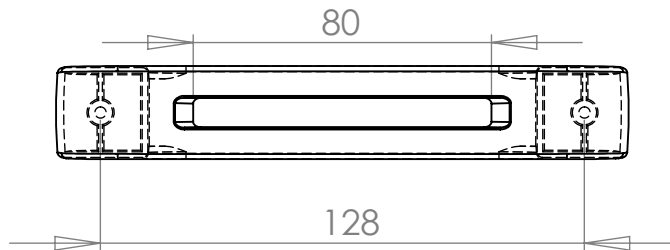

15403 Puxador Ares 128mm

MATERIAL: poliestireno

ACABAMENTO: sem acabamento, cromado, prata crome

 **IdealPlast**  
Componentes Plásticos