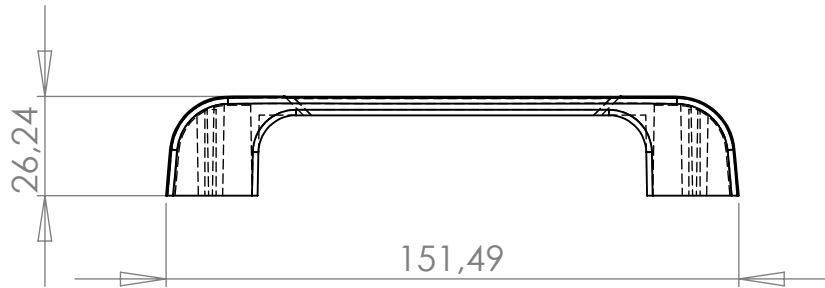

15403 Puxador Ares 128mm

MATERIAL: poliestireno

ACABAMENTO: sem acabamento, cromado, prata crome

 **IdealPlast**  
Componentes Plásticos