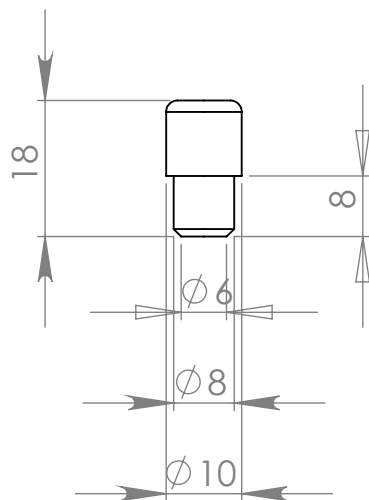

# D113 Suporte para Prateleira

MATERIAL: PEAD / PEMD / PEBD

ACABAMENTO: sem acabamento

 **IdealPlast**  
Componentes Plásticos