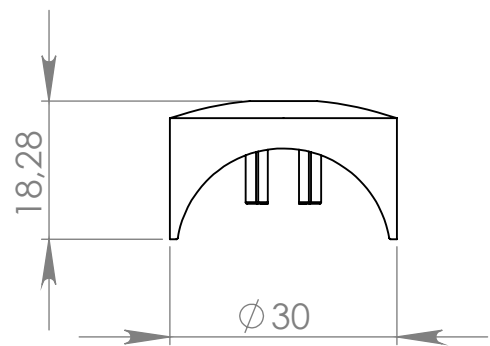

D306 Calço Redondo 30mm com pino

MATERIAL: PEMD

ACABAMENTO: sem acabamento