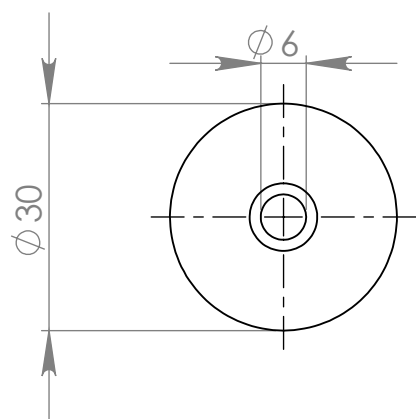

D306 Calço Redondo 30mm com pino

MATERIAL: PEMD

ACABAMENTO: sem acabamento