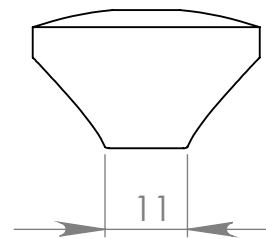

D306 Calço Redondo 30mm com pino

MATERIAL: PEMD

ACABAMENTO: sem acabamento