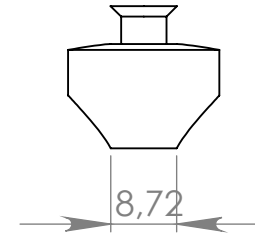

D307 Calço Redondo 20mm com pino

MATERIAL: PEMD

ACABAMENTO: sem acabamento

 **IdealPlast**  
Componentes Plásticos