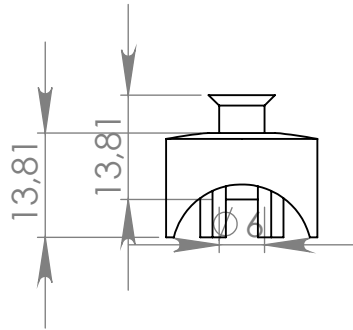

D307 Calço Redondo 20mm com pino

MATERIAL: PEMD

ACABAMENTO: sem acabamento

 **IdealPlast**  
Componentes Plásticos