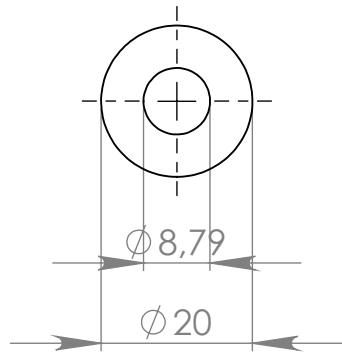

D307 Calço Redondo 20mm com pino

MATERIAL: PEMD

ACABAMENTO: sem acabamento

 **IdealPlast**  
Componentes Plásticos