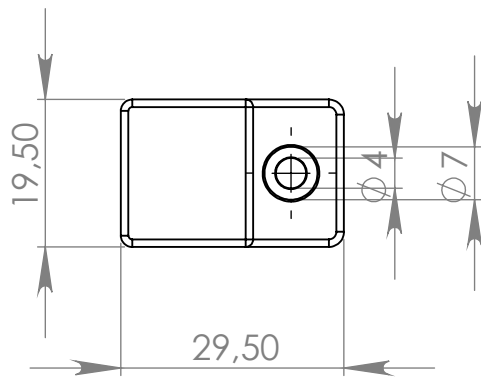

# GR109 Suporte para Espelho Simples

MATERIAL: PEAD

ACABAMENTO: sem acabamento

 **IdealPlast**  
Componentes Plásticos