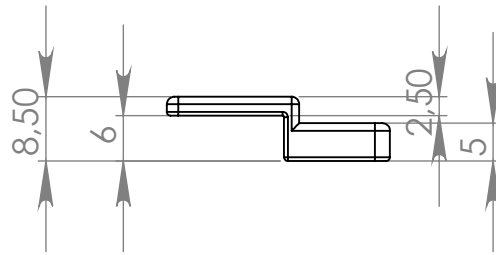

# GR109 Suporte para Espelho Simples

MATERIAL: PEAD

ACABAMENTO: sem acabamento

 **IdealPlast**  
Componentes Plásticos