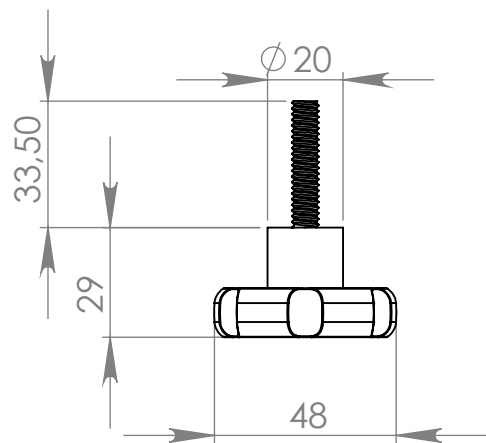

M105 Manípulo com Parafuso 5/16 x 1.1/2

MATERIAL: PEAD

ACABAMENTO: sem acabamento

 **IdealPlast**
Componentes Plásticos