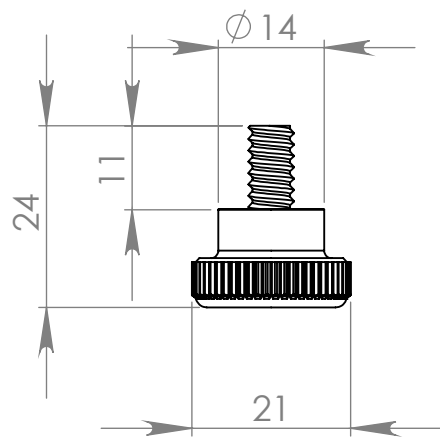

M110 Manípulo com Parafuso 14 x 12

MATERIAL: PEAD

ACABAMENTO: sem acabamento