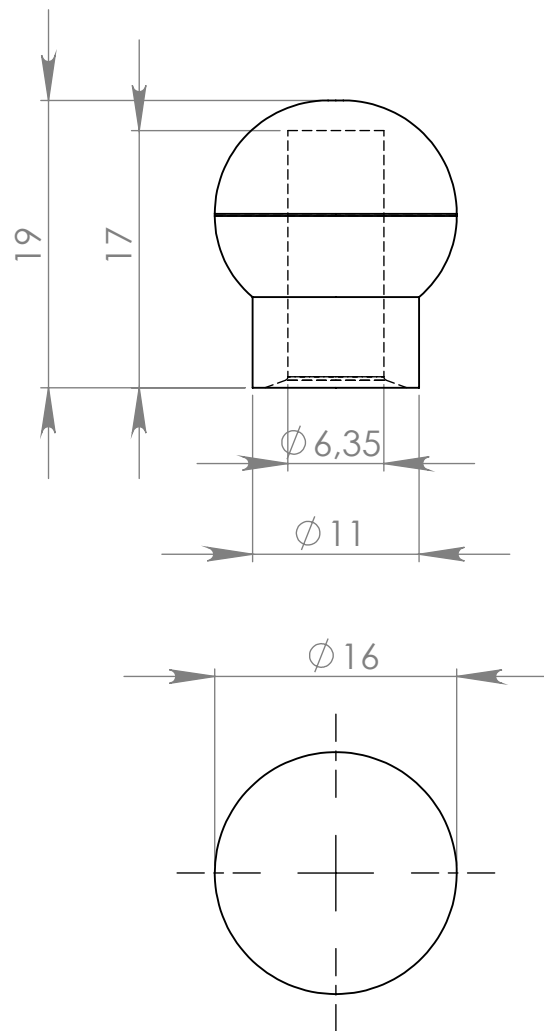

P500 Pingo de Ouro 1/4"

MATERIAL: poliestireno / polipropileno

ACABAMENTO: sem acabamento, dourado, prata crome

 **IdealPlast**  
Componentes Plásticos