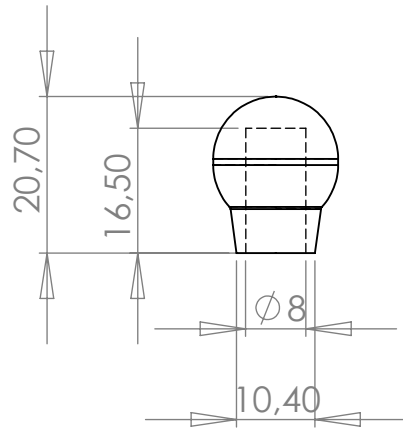

P501 Pingo de Ouro 5/16"

MATERIAL: poliestireno

ACABAMENTO: sem acabamento / dourado

 **IdealPlast**
Componentes Plásticos