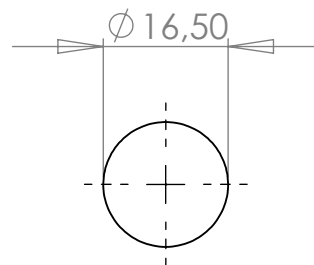

P501 Pingo de Ouro 5/16"

MATERIAL: poliestireno

ACABAMENTO: sem acabamento / dourado

 **IdealPlast**
Componentes Plásticos