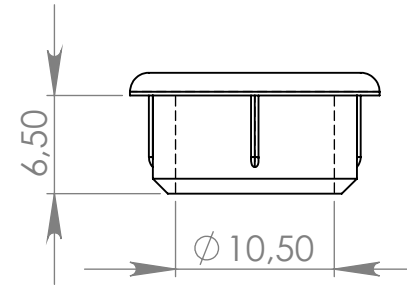

TF102 Tapa Furmo para Tubo 13,5mm

MATERIAL: polipropileno

ACABAMENTO: sem acabamento / dourado

 **IdealPlast**  
Componentes Plásticos