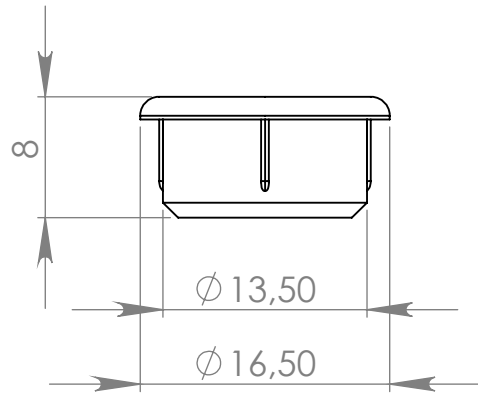

TF102 Tapa Furmo para Tubo 13,5mm

MATERIAL: polipropileno

ACABAMENTO: sem acabamento / dourado

 **IdealPlast**  
Componentes Plásticos