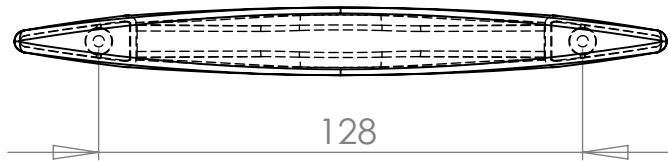

PX359 Puxador Berlin 128mm

MATERIAL: poliestireno

ACABAMENTO: sem acabamento / cromado / prata crome

 **IdealPlast**  
Componentes Plásticos