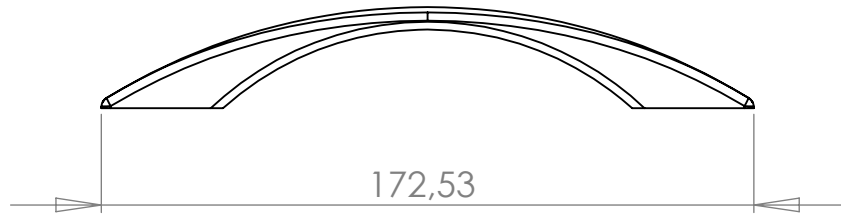

PX359 Puxador Berlin 128mm

MATERIAL: poliestireno

ACABAMENTO: sem acabamento / cromado / prata crome

 **IdealPlast**  
Componentes Plásticos