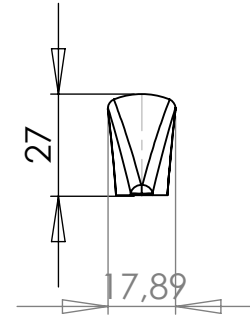

PX359 Puxador Berlin 128mm

MATERIAL: poliestireno

ACABAMENTO: sem acabamento / cromado / prata crome

 **IdealPlast**  
Componentes Plásticos