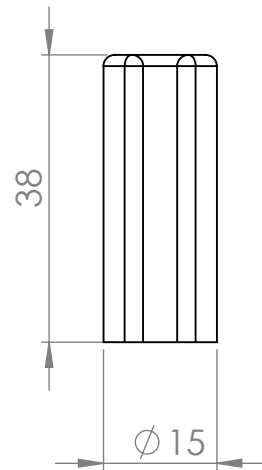

Presilha tipo C

MATERIAL: PP

ACABAMENTO: color

 **IdealPlast**  
Componentes Plásticos