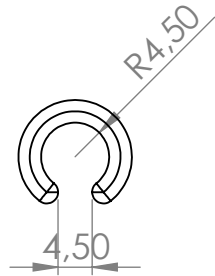

Presilha tipo C

MATERIAL: PP

ACABAMENTO: color

 **IdealPlast**  
Componentes Plásticos