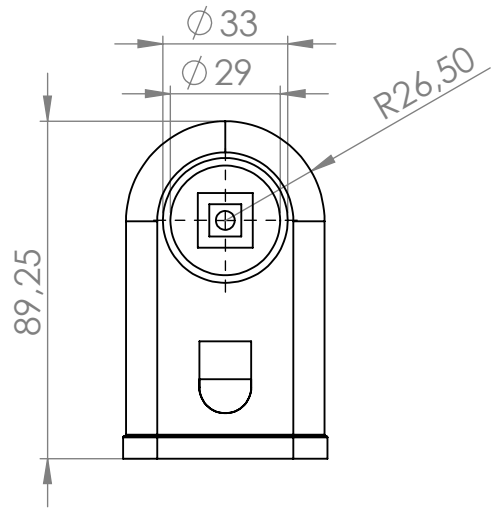

Alça cunha com protetor

MATERIAL: PEBD

ACABAMENTO: color

 **IdealPlast**
Componentes Plásticos