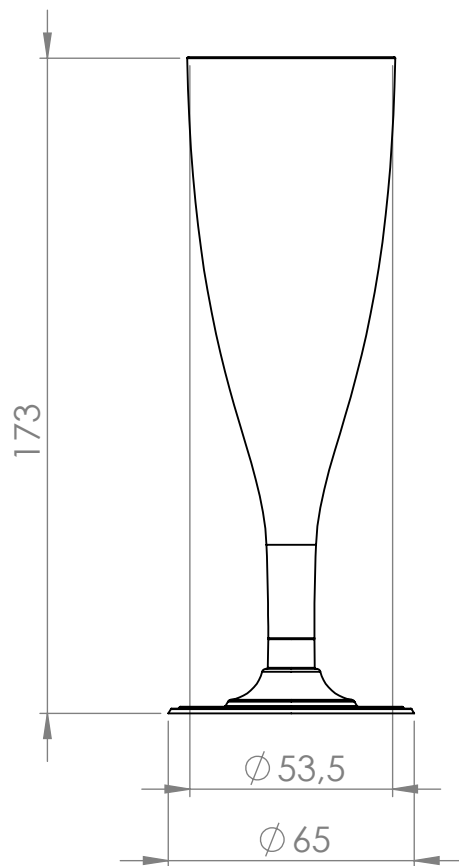

T107 - Taça de Espumante

MATERIAL: PS cristal

ACABAMENTO: sem acabamento

 **IdealPlast**
Componentes Plásticos