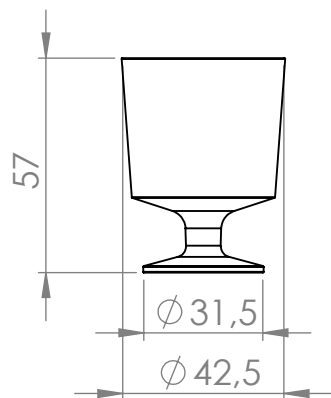

T110 Taça pequena baixa 40ml

MATERIAL: PS cristal

ACABAMENTO: sem acabamento