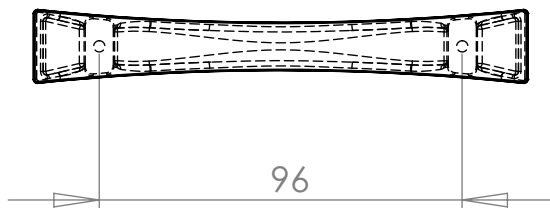

PX302 Puxador Firenze 96mm

MATERIAL: poliestireno

ACABAMENTO: sem acabamento / cromado / prata crome

 **IdealPlast**
Componentes Plásticos