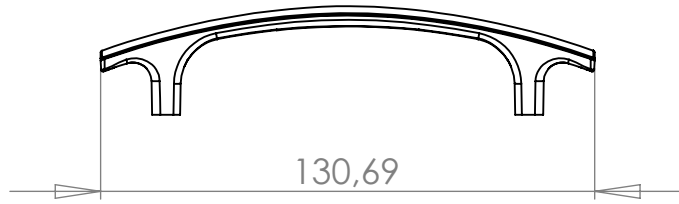

PX302 Puxador Firenze 96mm

MATERIAL: poliestireno

ACABAMENTO: sem acabamento / cromado / prata crome

 **IdealPlast**
Componentes Plásticos