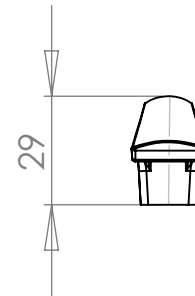

PX302 Puxador Firenze 96mm

MATERIAL: poliestireno

ACABAMENTO: sem acabamento / cromado / prata crome

 **IdealPlast**
Componentes Plásticos