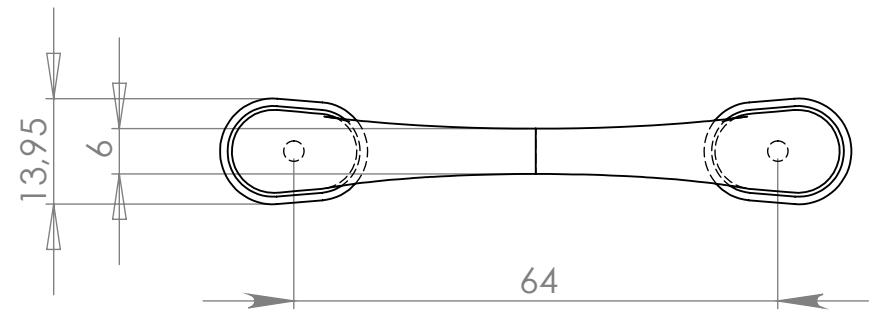

PX253 Puxador Alça Toronto

MATERIAL: poliestireno

ACABAMENTO: sem acabamento, cromado, prata crome