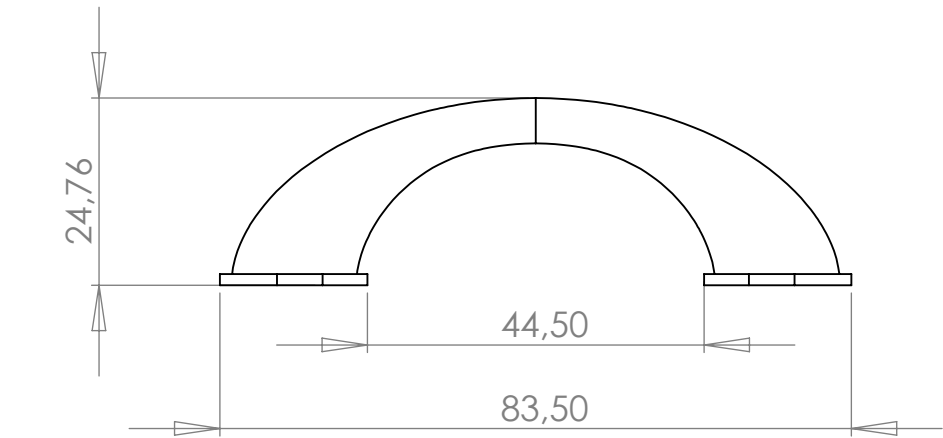

PX253 Puxador Alça Toronto

MATERIAL: poliestireno

ACABAMENTO: sem acabamento, cromado, prata crome