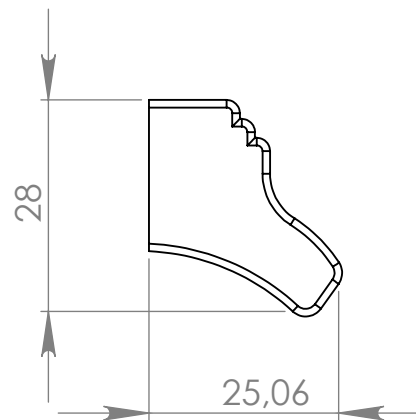

PX322 Puxador Turin 1 ponto

MATERIAL: poliestireno

ACABAMENTO: sem avabamento, cromado, prata crome