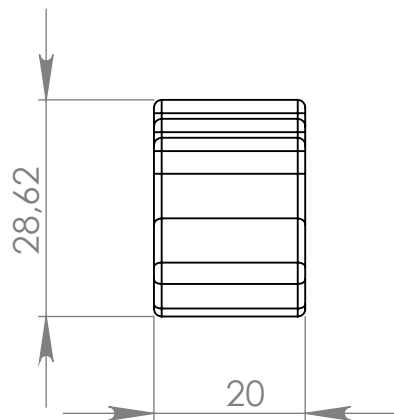

PX322 Puxador Turin 1 ponto

MATERIAL: poliestireno

ACABAMENTO: sem avabamento, cromado, prata crome