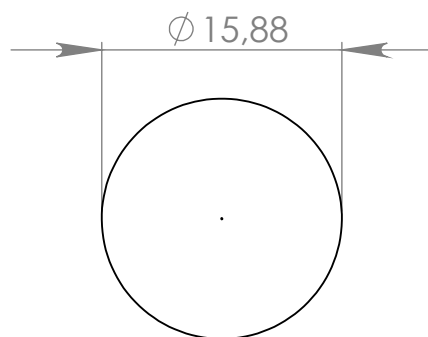

PI101 Ponteira Interna 5/8" Meia-Bola

MATERIAL: poliestireno

ACABAMENTO: sem acabamento / dourado / prata crome

 **IdealPlast**
Componentes Plásticos