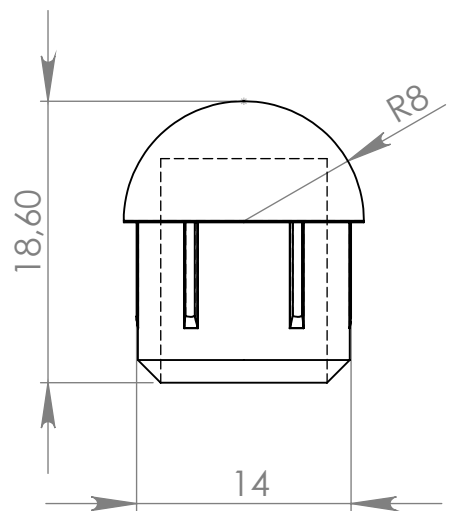

PI101 Ponteira Interna 5/8" Meia-Bola

MATERIAL: poliestireno

ACABAMENTO: sem acabamento / dourado / prata crome

 **IdealPlast**
Componentes Plásticos