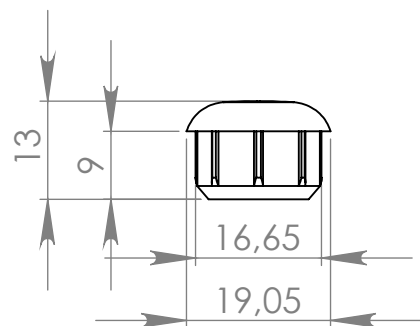

PI105 Ponteira Interna 3/4" Abaulada p. 1,20

MATERIAL: PEAD

ACABAMENTO: sem acabamento