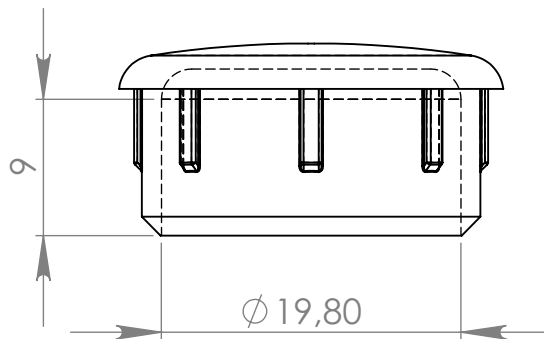

PI120G Ponteira Interna Galvanizada 1" Abaulada

MATERIAL: PEAD / ABS / poliestireno

ACABAMENTO: galvanizada

 **IdealPlast**
COMPONENTES PLÁSTICOS