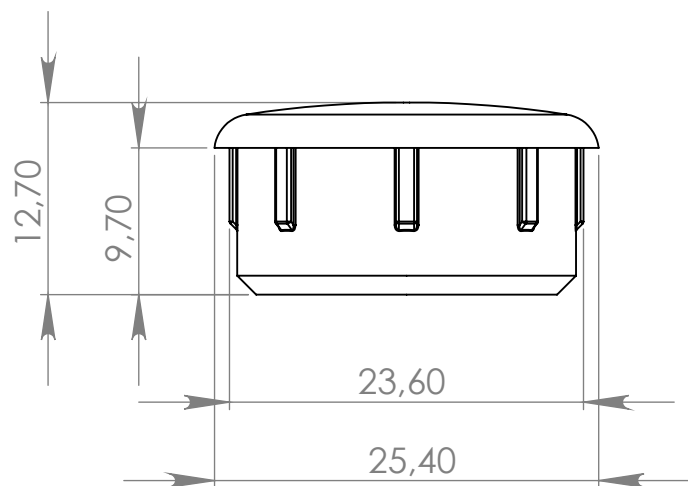

PI120G Ponteira Interna Galvanizada 1" Abaulada

MATERIAL: PEAD / ABS / poliestireno

ACABAMENTO: galvanizada

 **IdealPlast**
COMPONENTES PLÁSTICOS