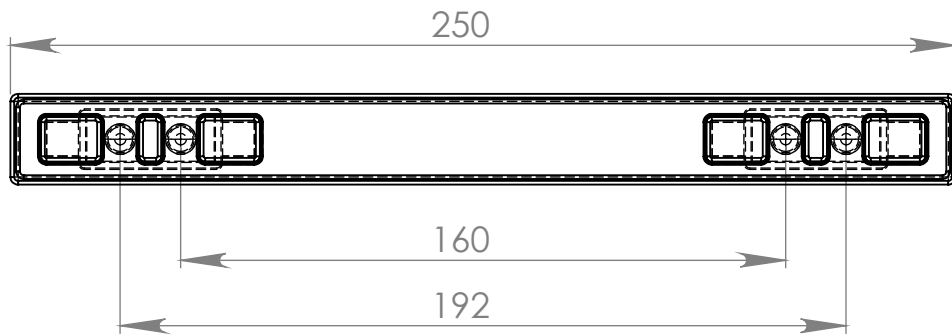

PX 518 Puxador Infinity 160-192 mm

MATERIAL: poliestireno

ACABAMENTO: sem acabamento / cromado / prata crome

 **IdealPlast**
Componentes Plásticos