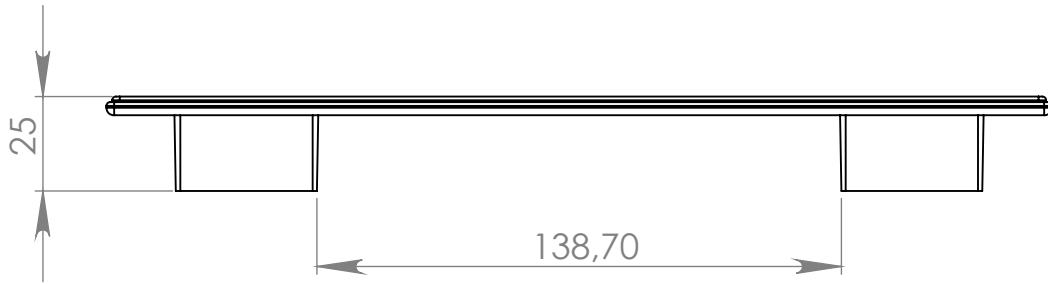

PX 518 Puxador Infinity 160-192 mm

MATERIAL: poliestireno

ACABAMENTO: sem acabamento / cromado / prata crome

 **IdealPlast**
Componentes Plásticos