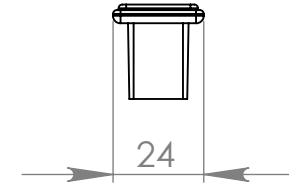

PX 518 Puxador Infinity 160-192 mm

MATERIAL: poliestireno

ACABAMENTO: sem acabamento / cromado / prata crome

 **IdealPlast**
Componentes Plásticos