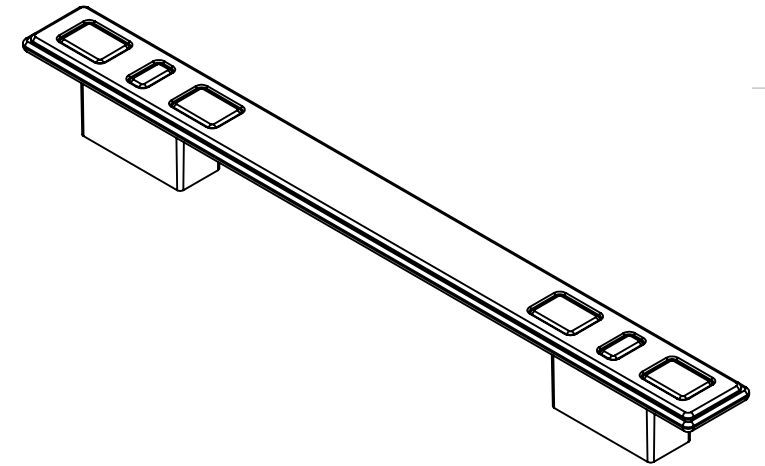

PX 518 Puxador Infinity 160-192 mm

MATERIAL: poliestireno

ACABAMENTO: sem acabamento / cromado / prata crome

 **IdealPlast**
Componentes Plásticos