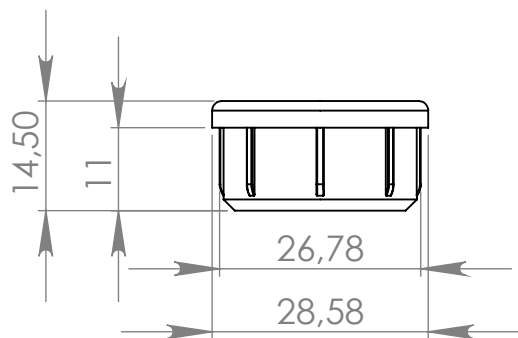

PI132 Ponteira Interna 1.1/8 Reta

MATERIAL: PEAD / ABS / poliestireno

ACABAMENTO: sem acabamento / dourado

 **IdealPlast**
Componentes Plásticos