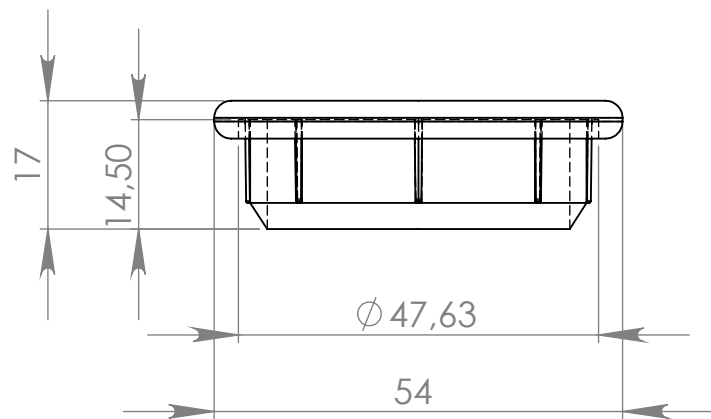

PI149 Ponteira Interna 1.7/8" com Aba Reta

MATERIAL: poliestireno

ACABAMENTO: sem acabamento / dourado

 **IdealPlast**
Componentes Plásticos