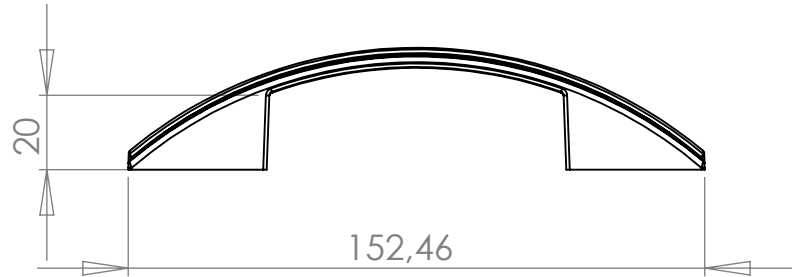

PX435 Puxador Ventura 96mm

MATERIAL: poliestireno

ACABAMENTO: sem acabamento / cromado / prata crome

 **IdealPlast**
Componentes Plásticos