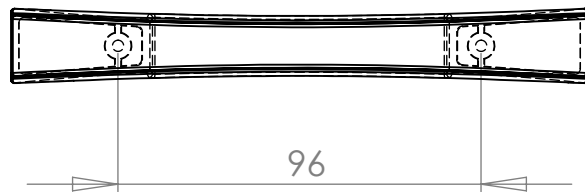

PX435 Puxador Ventura 96mm

MATERIAL: poliestireno

ACABAMENTO: sem acabamento / cromado / prata crome

 **IdealPlast**
Componentes Plásticos