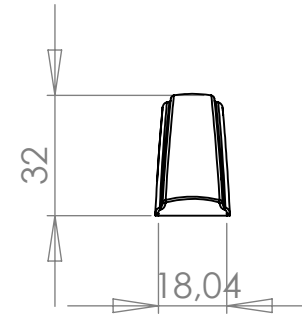

PX435 Puxador Ventura 96mm

MATERIAL: poliestireno

ACABAMENTO: sem acabamento / cromado / prata crome

 **IdealPlast**
Componentes Plásticos