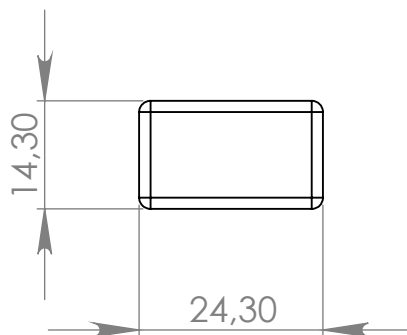

PI224 Ponteira Interna 15 x 25

MATERIAL: PEMD

ACABAMENTO: sem acabamento

 **IdealPlast**
Componentes Plásticos