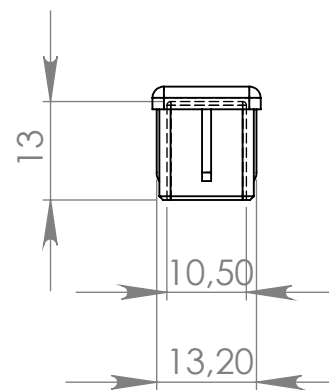

PI224 Ponteira Interna 15 x 25

MATERIAL: PEMD

ACABAMENTO: sem acabamento

 **IdealPlast**
Componentes Plásticos