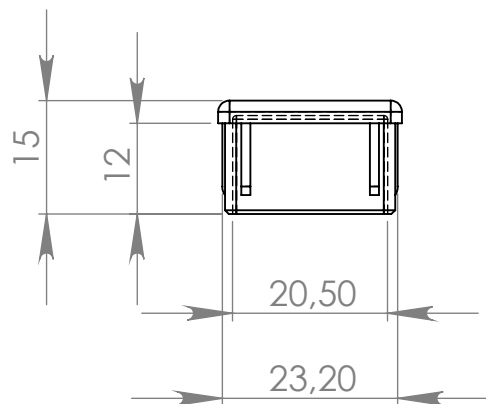

PI224 Ponteira Interna 15 x 25

MATERIAL: PEMD

ACABAMENTO: sem acabamento

 **IdealPlast**
Componentes Plásticos