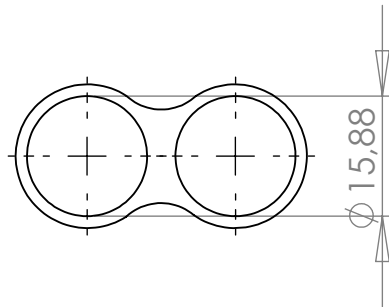

PE 402 Ponteira Externa 5/8" dupla

MATERIAL: PEBD

ACABAMENTO: sem acabamento

 **IdealPlast**  
Componentes Plásticos