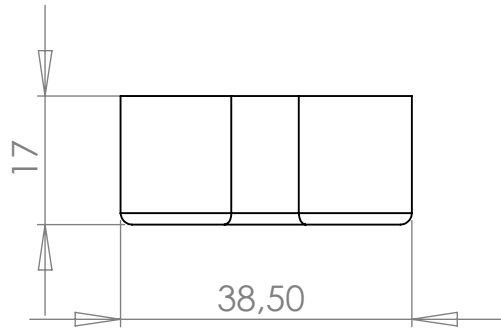

PE 402 Ponteira Externa 5/8" dupla

MATERIAL: PEBD

ACABAMENTO: sem acabamento

 **IdealPlast**  
Componentes Plásticos