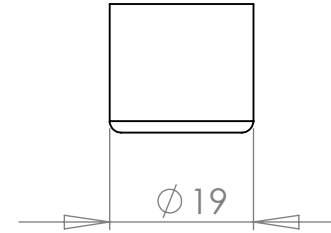

PE 402 Ponteira Externa 5/8" dupla

MATERIAL: PEBD

ACABAMENTO: sem acabamento

 **IdealPlast**  
Componentes Plásticos