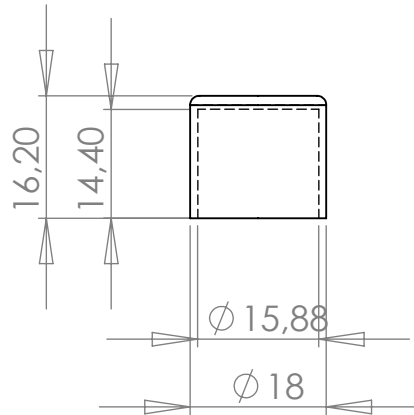

PE404 Ponteira Externa 5/8" reta

MATERIAL: PEBD

ACABAMENTO: sem acabamento