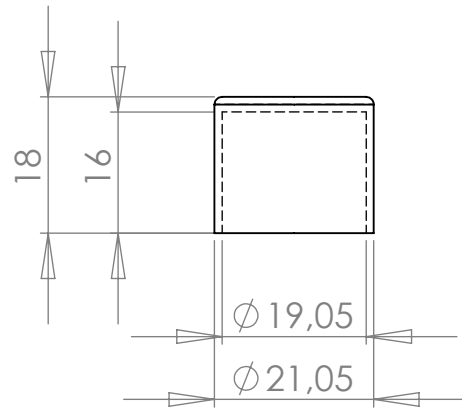

PE 405 Ponteira Externa 3/4" reta

MATERIAL: PEBD

ACABAMENTO: sem acabamento