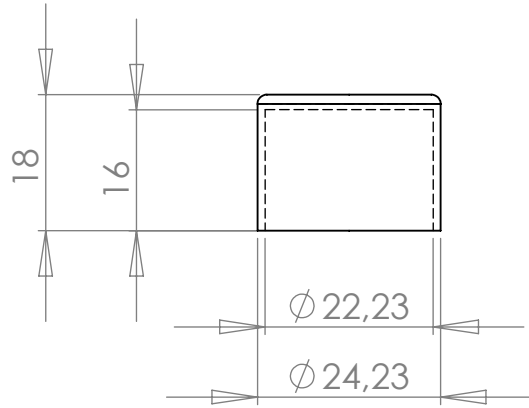

PE410 Ponteira Externa 7/8"

MATERIAL: PEBD

ACABAMENTO: sem acabamento

 **IdealPlast**  
Componentes Plásticos