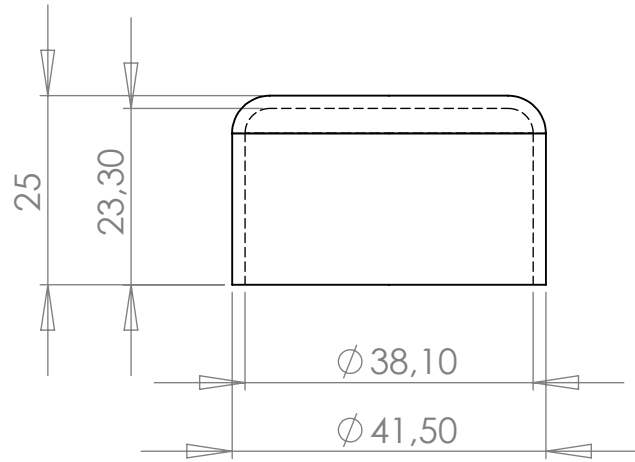

PE414 Ponteira Externa 1.1/2"

MATERIAL: PEBD

ACABAMENTO: sem acabamento

 **IdealPlast**  
Componentes Plásticos